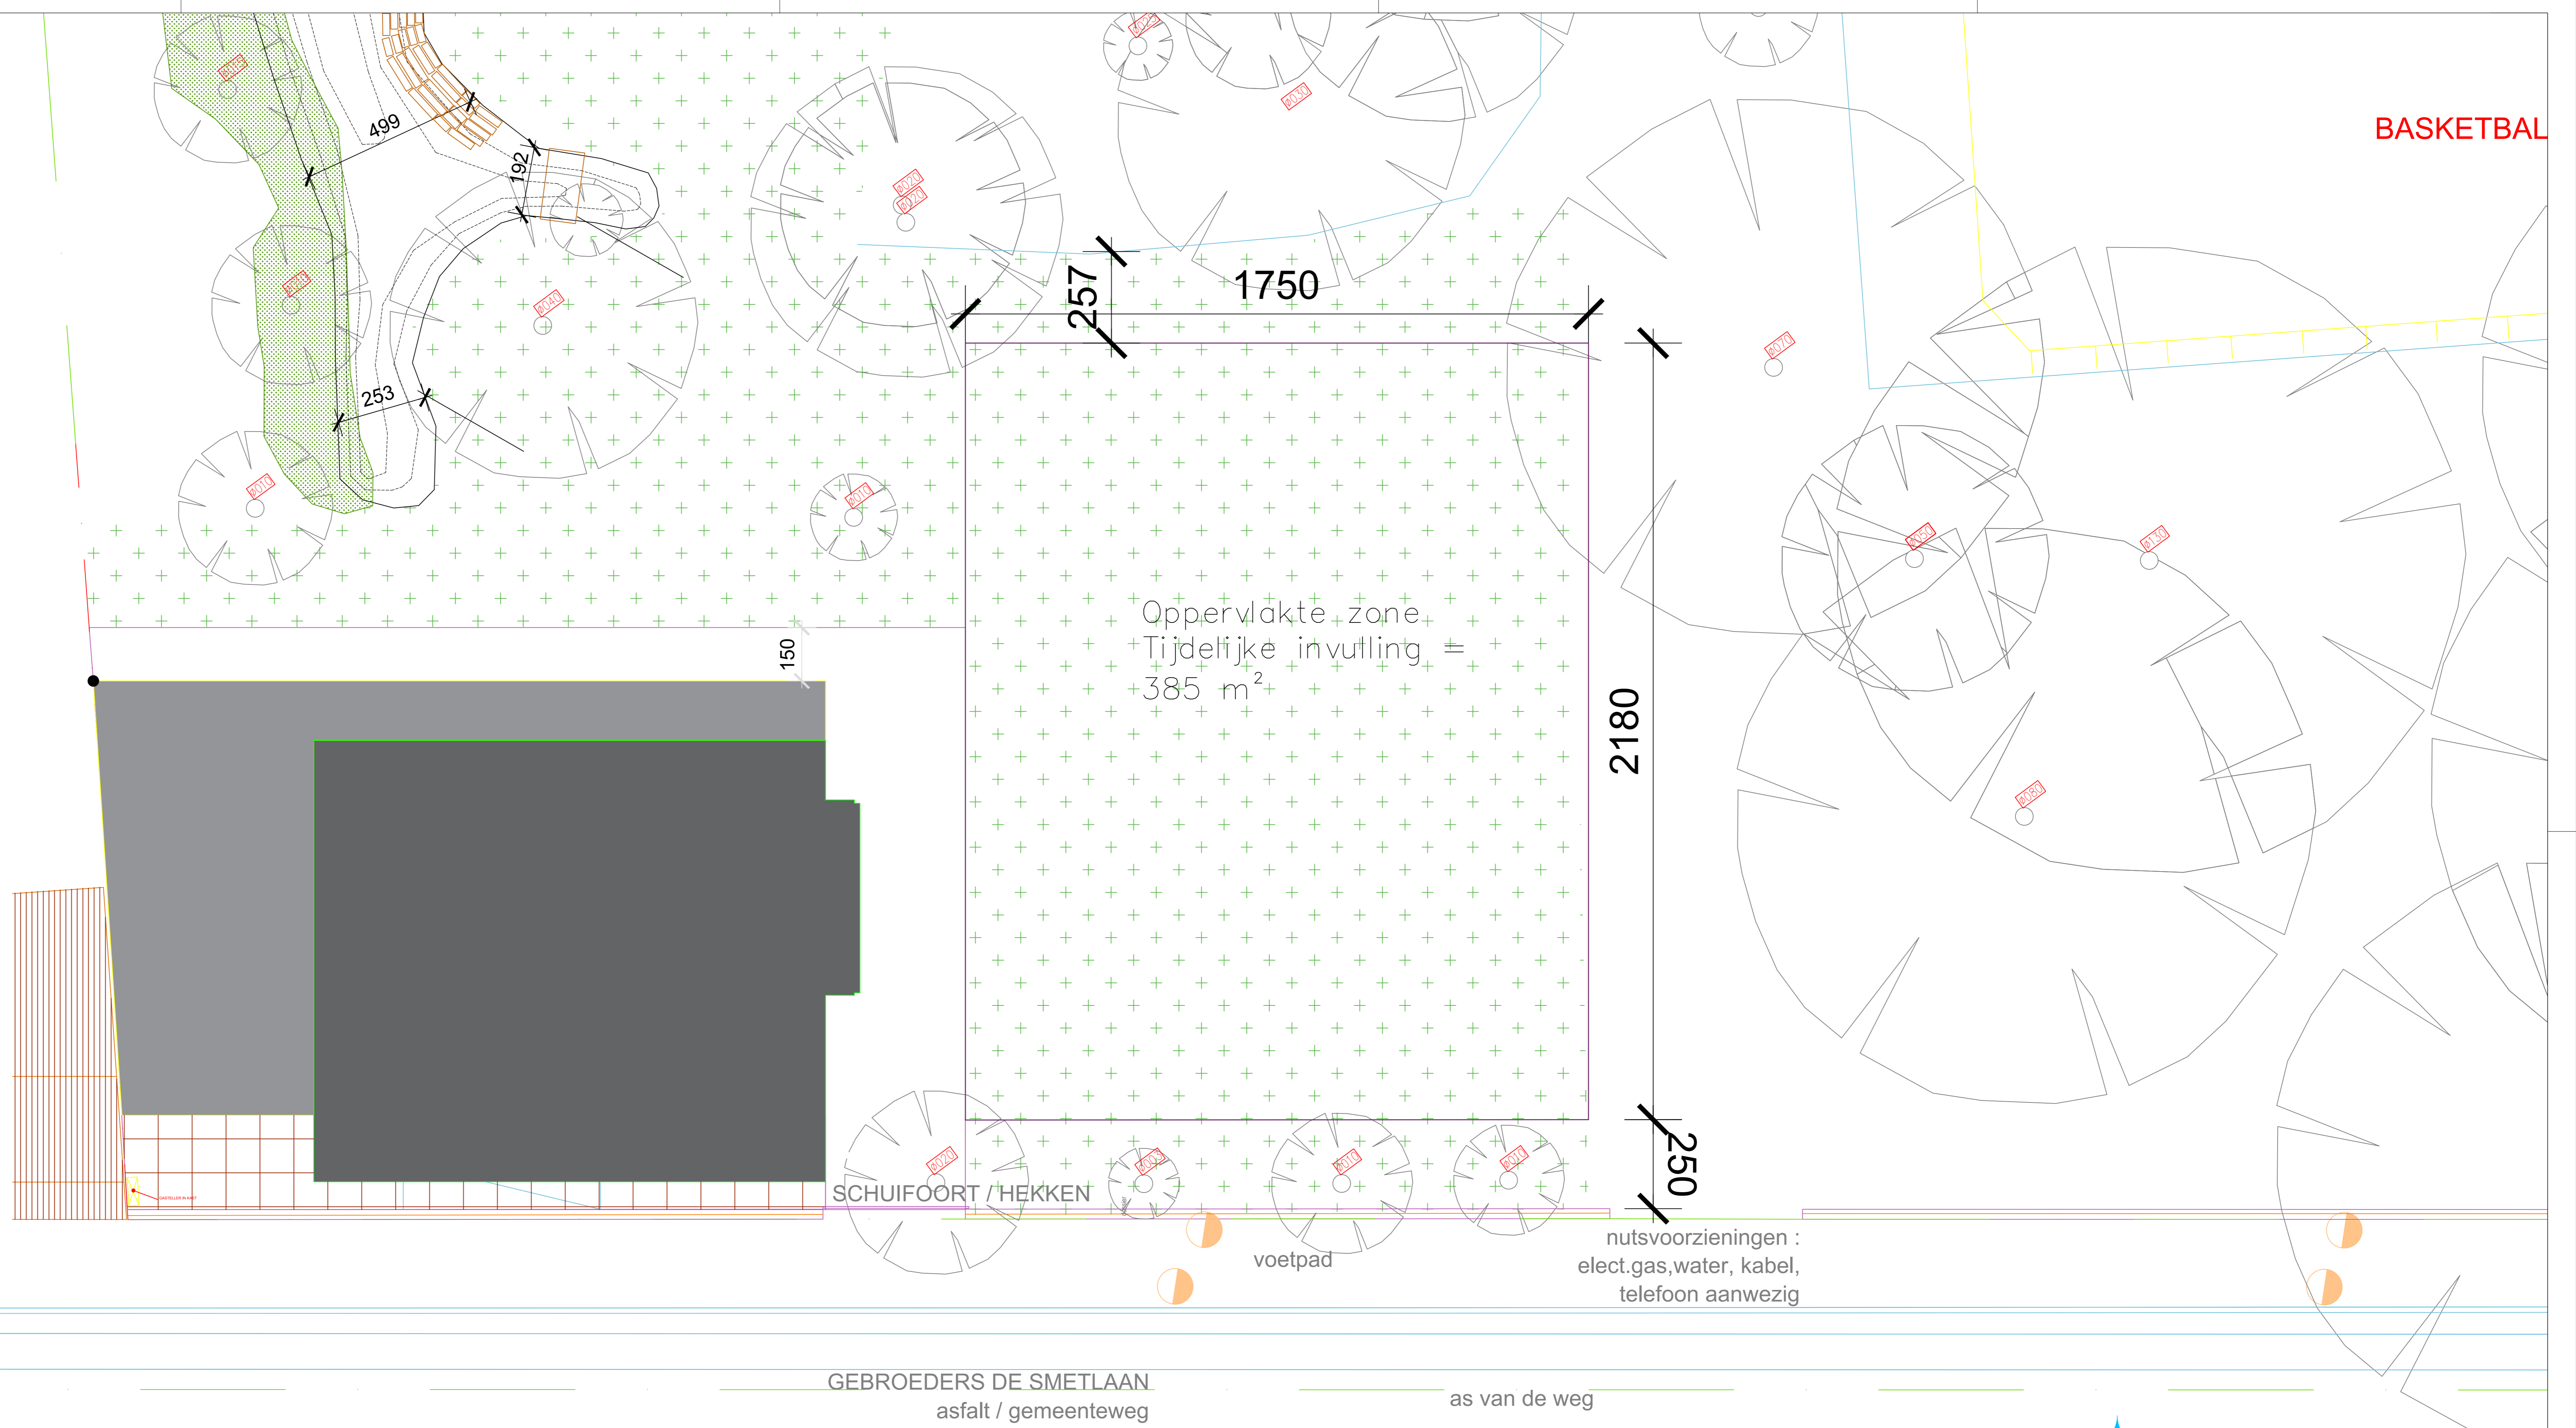

BASKETBAL

gent: Tijdelijke invulling SLO El Paso
Inplantingsplan

DEPARTEMENT PUBLIEKE RUIMTE - GROENENIEN - WOODROW WILSONLEIEN - 9000 GENT - TEL: 09 232 66 00 - groeneniens@stad.gent