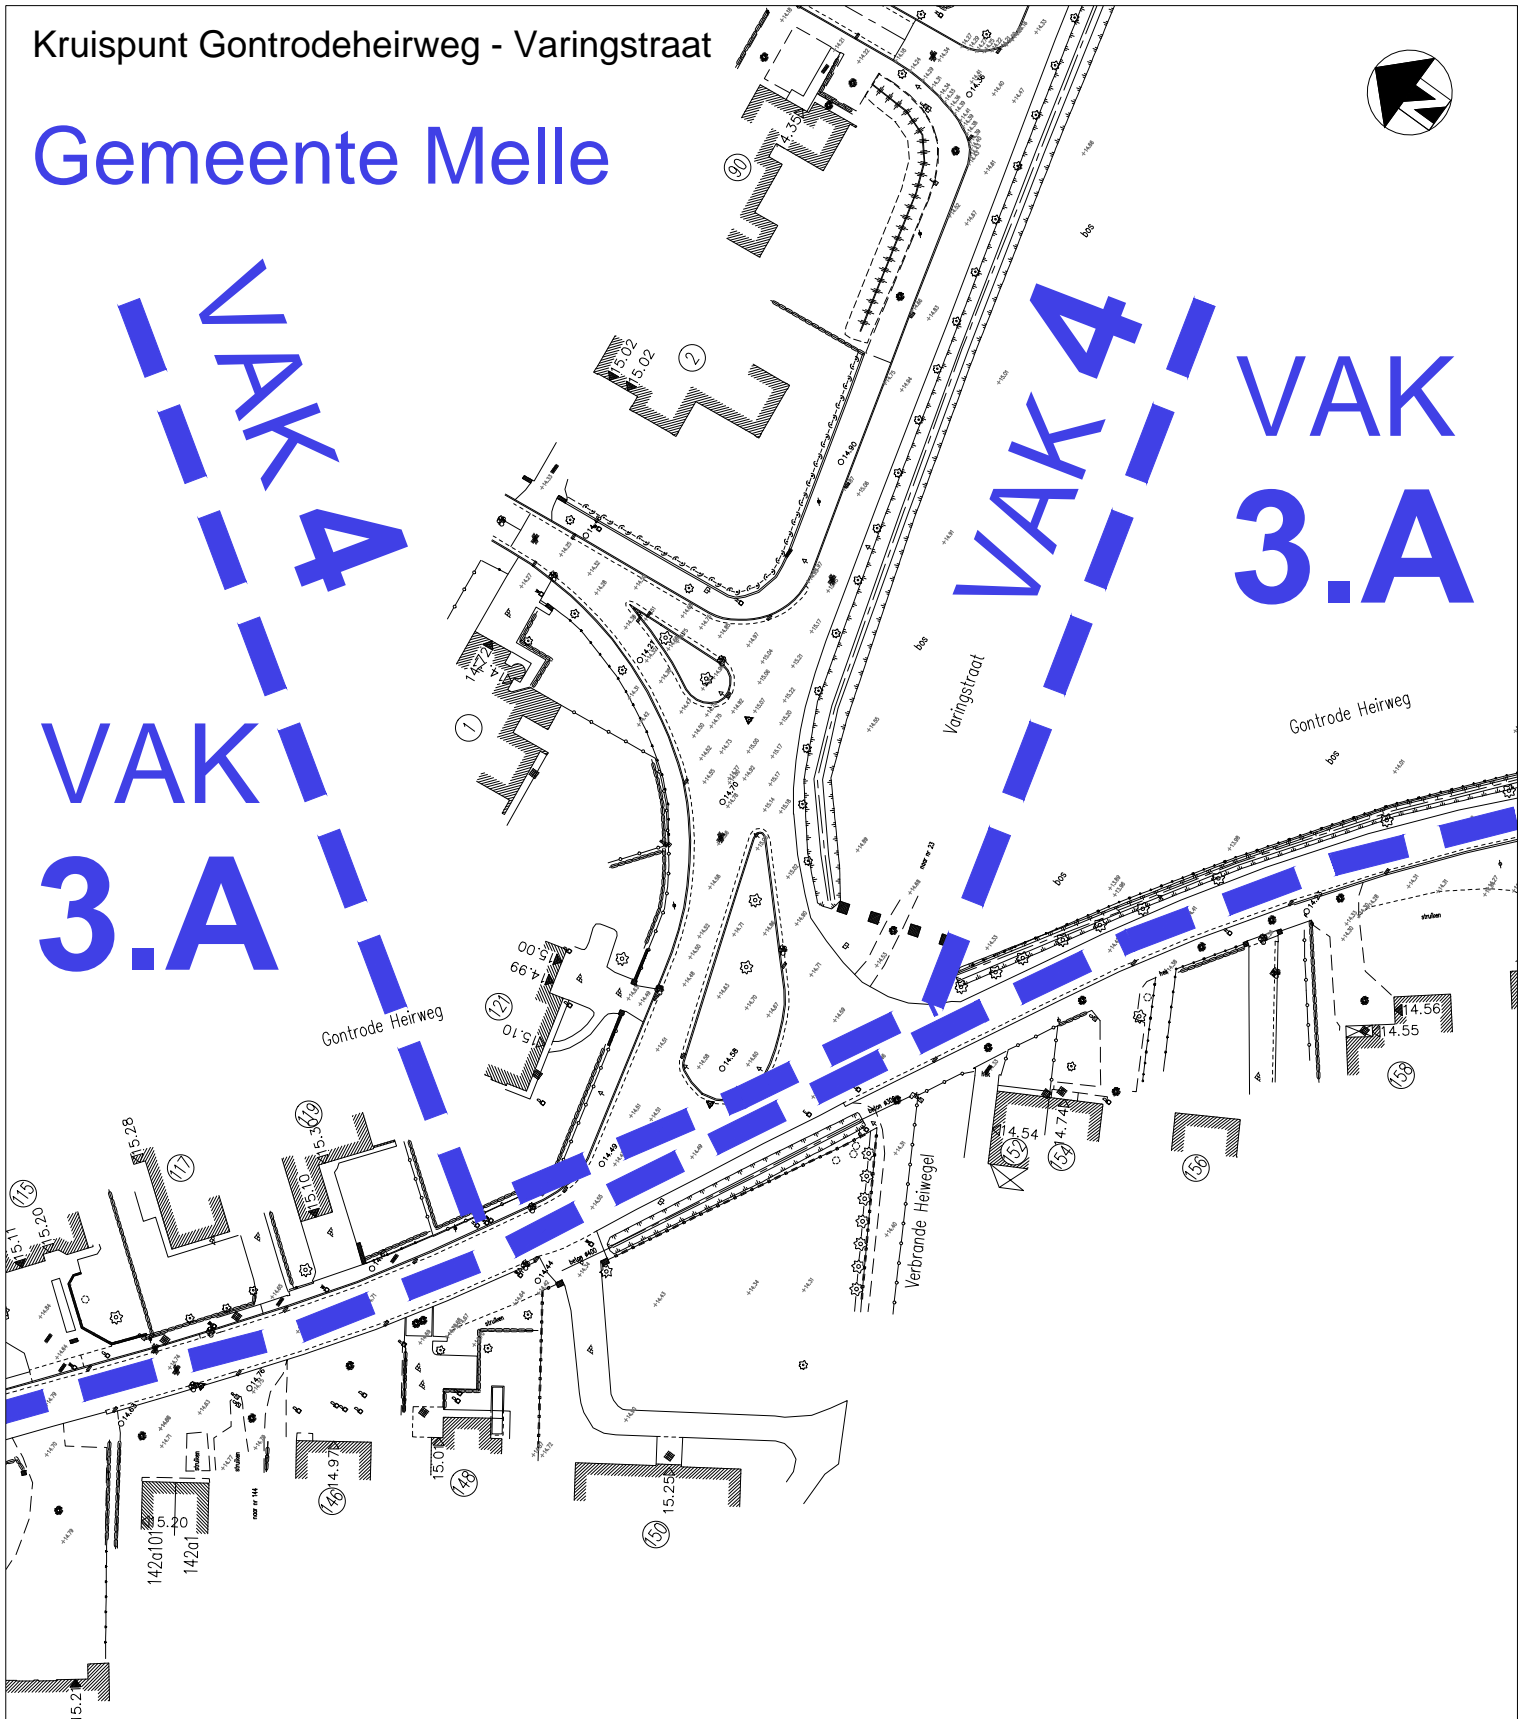

VAK 3.B

Gemeente  
Merelbeke

Gemeente  
Merelbeke

Kruispunt Gontrodeheirweg - Varingstraat

Gemeente Melle

VAK 3.A

VAK 3.A

VAK 3.B  
Gemeente Merelbeke