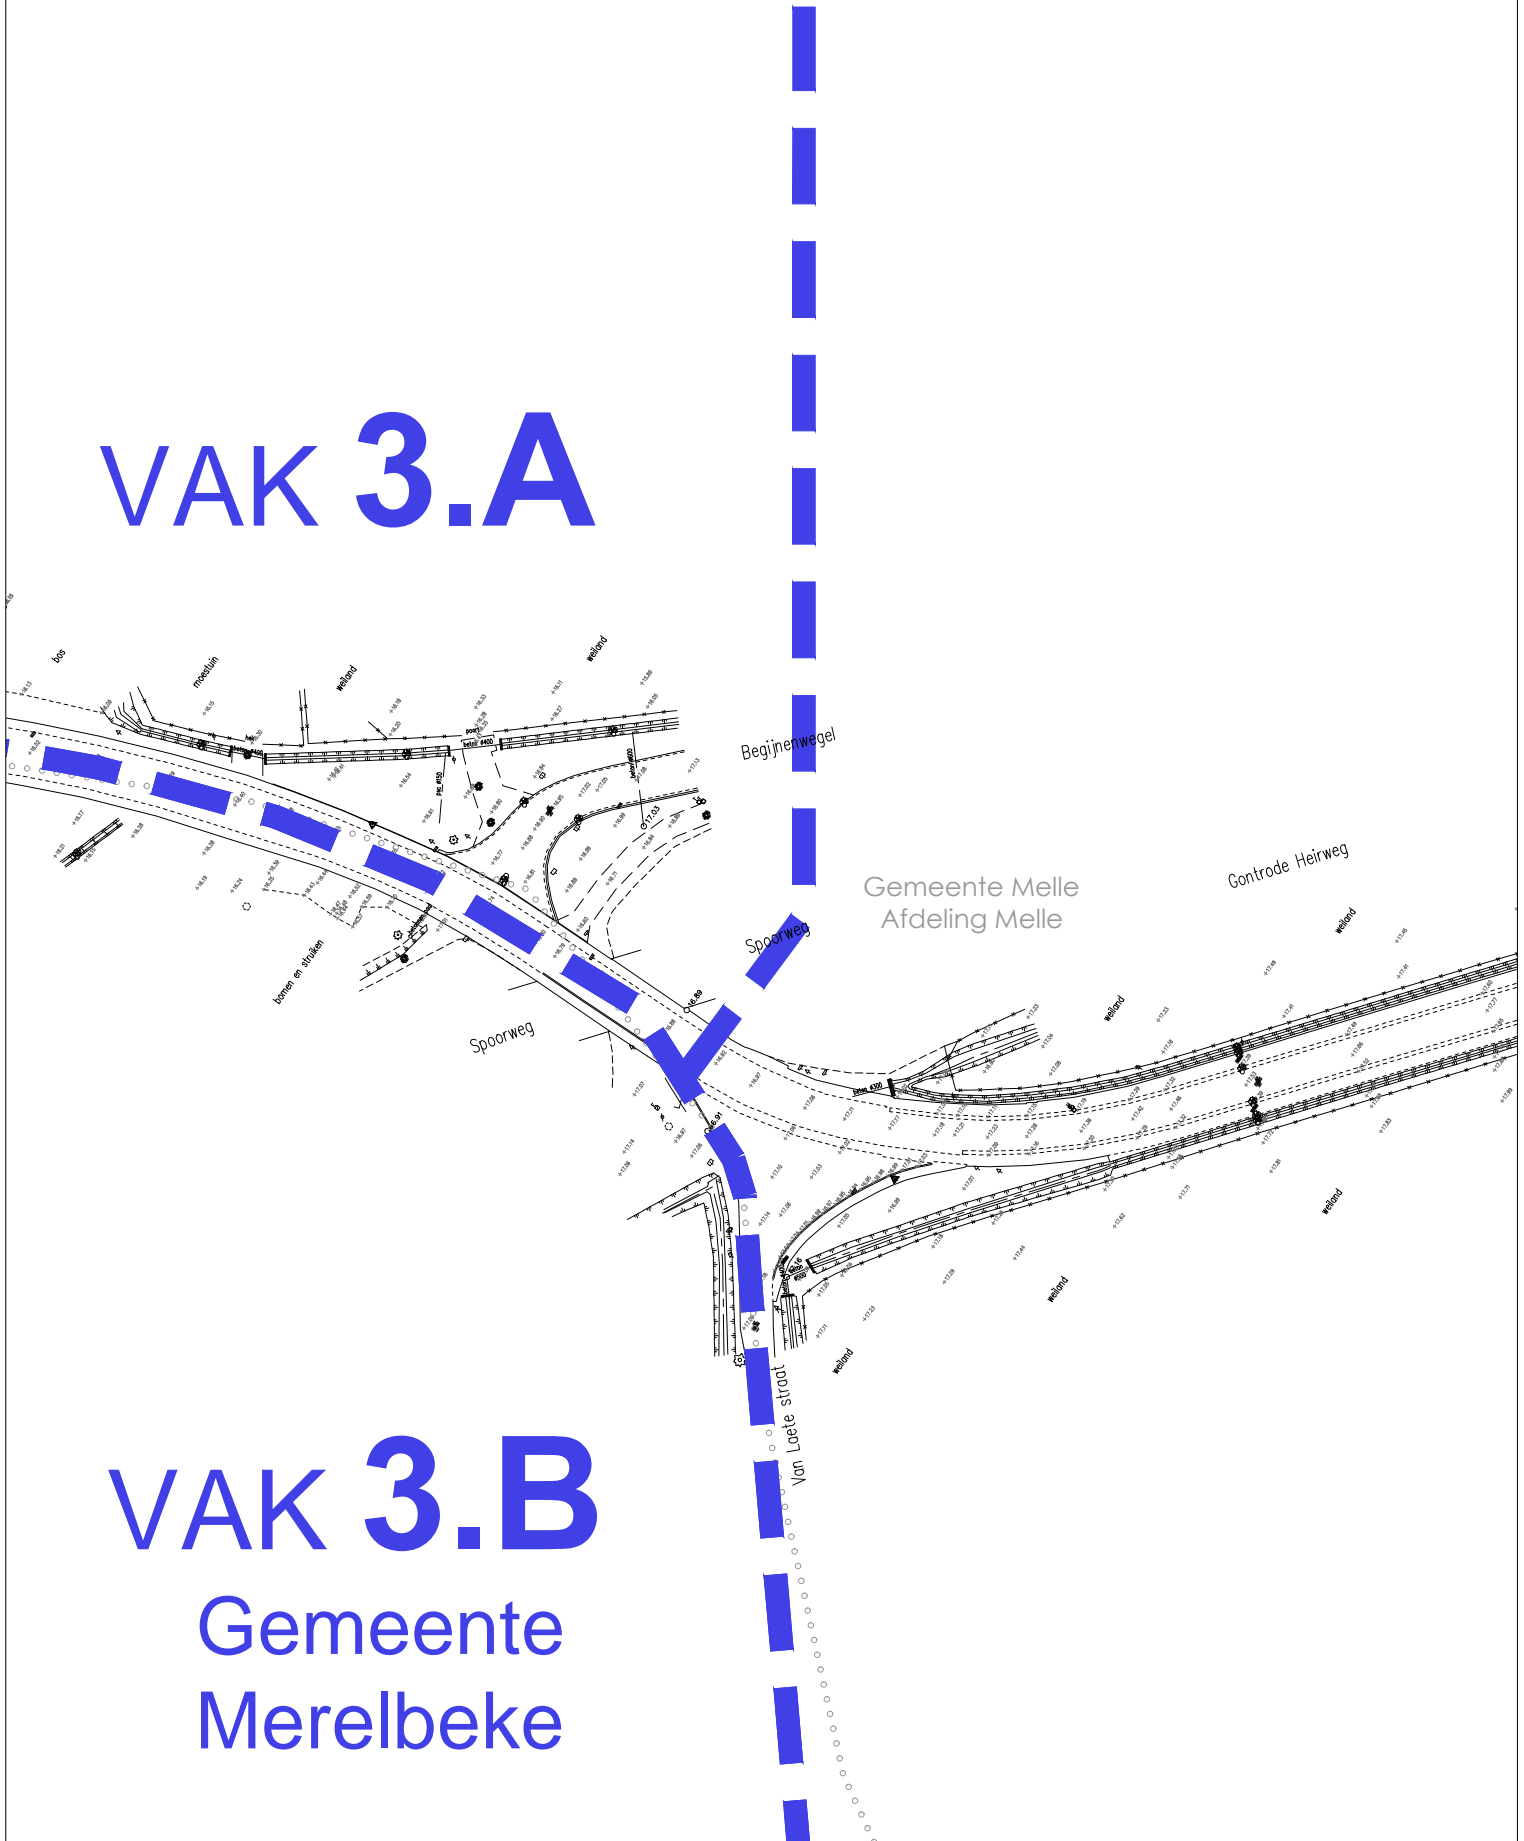

Gemeente Melle

VAK 3.A

VAK 3.B

Gemeente
Merelbeke