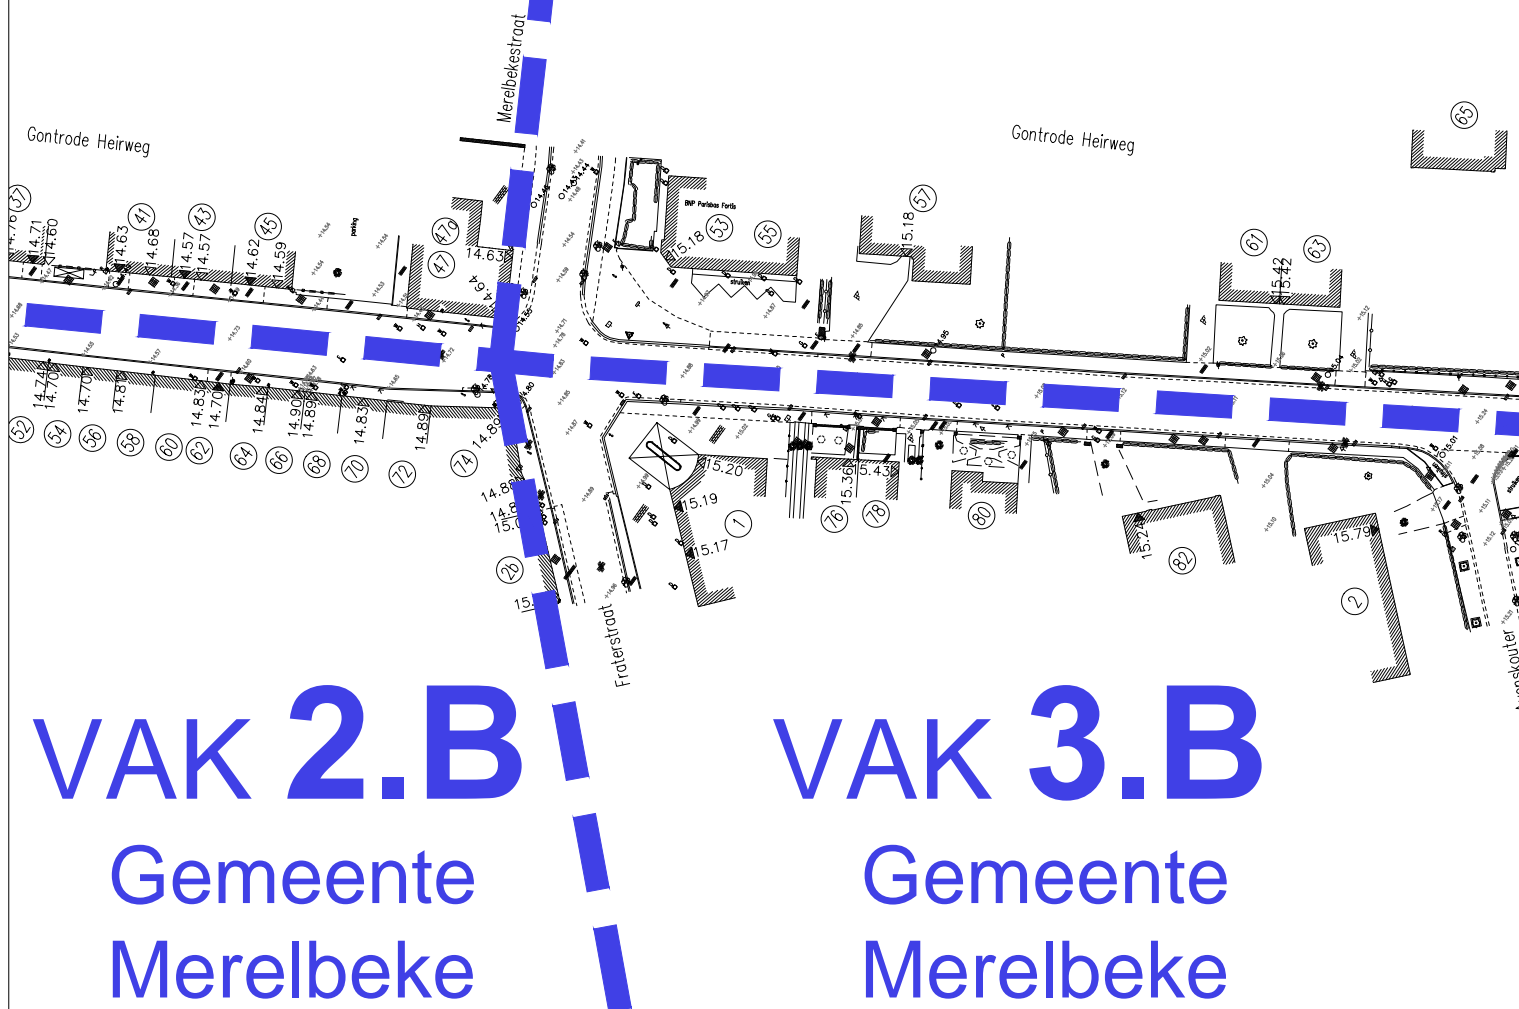

Gemeente
Melle

Gemeente Melle

VAK 2.A

VAK 3.A

VAK 2.B

VAK 3.B

Gemeente
Merelbeke

Gemeente
Merelbeke