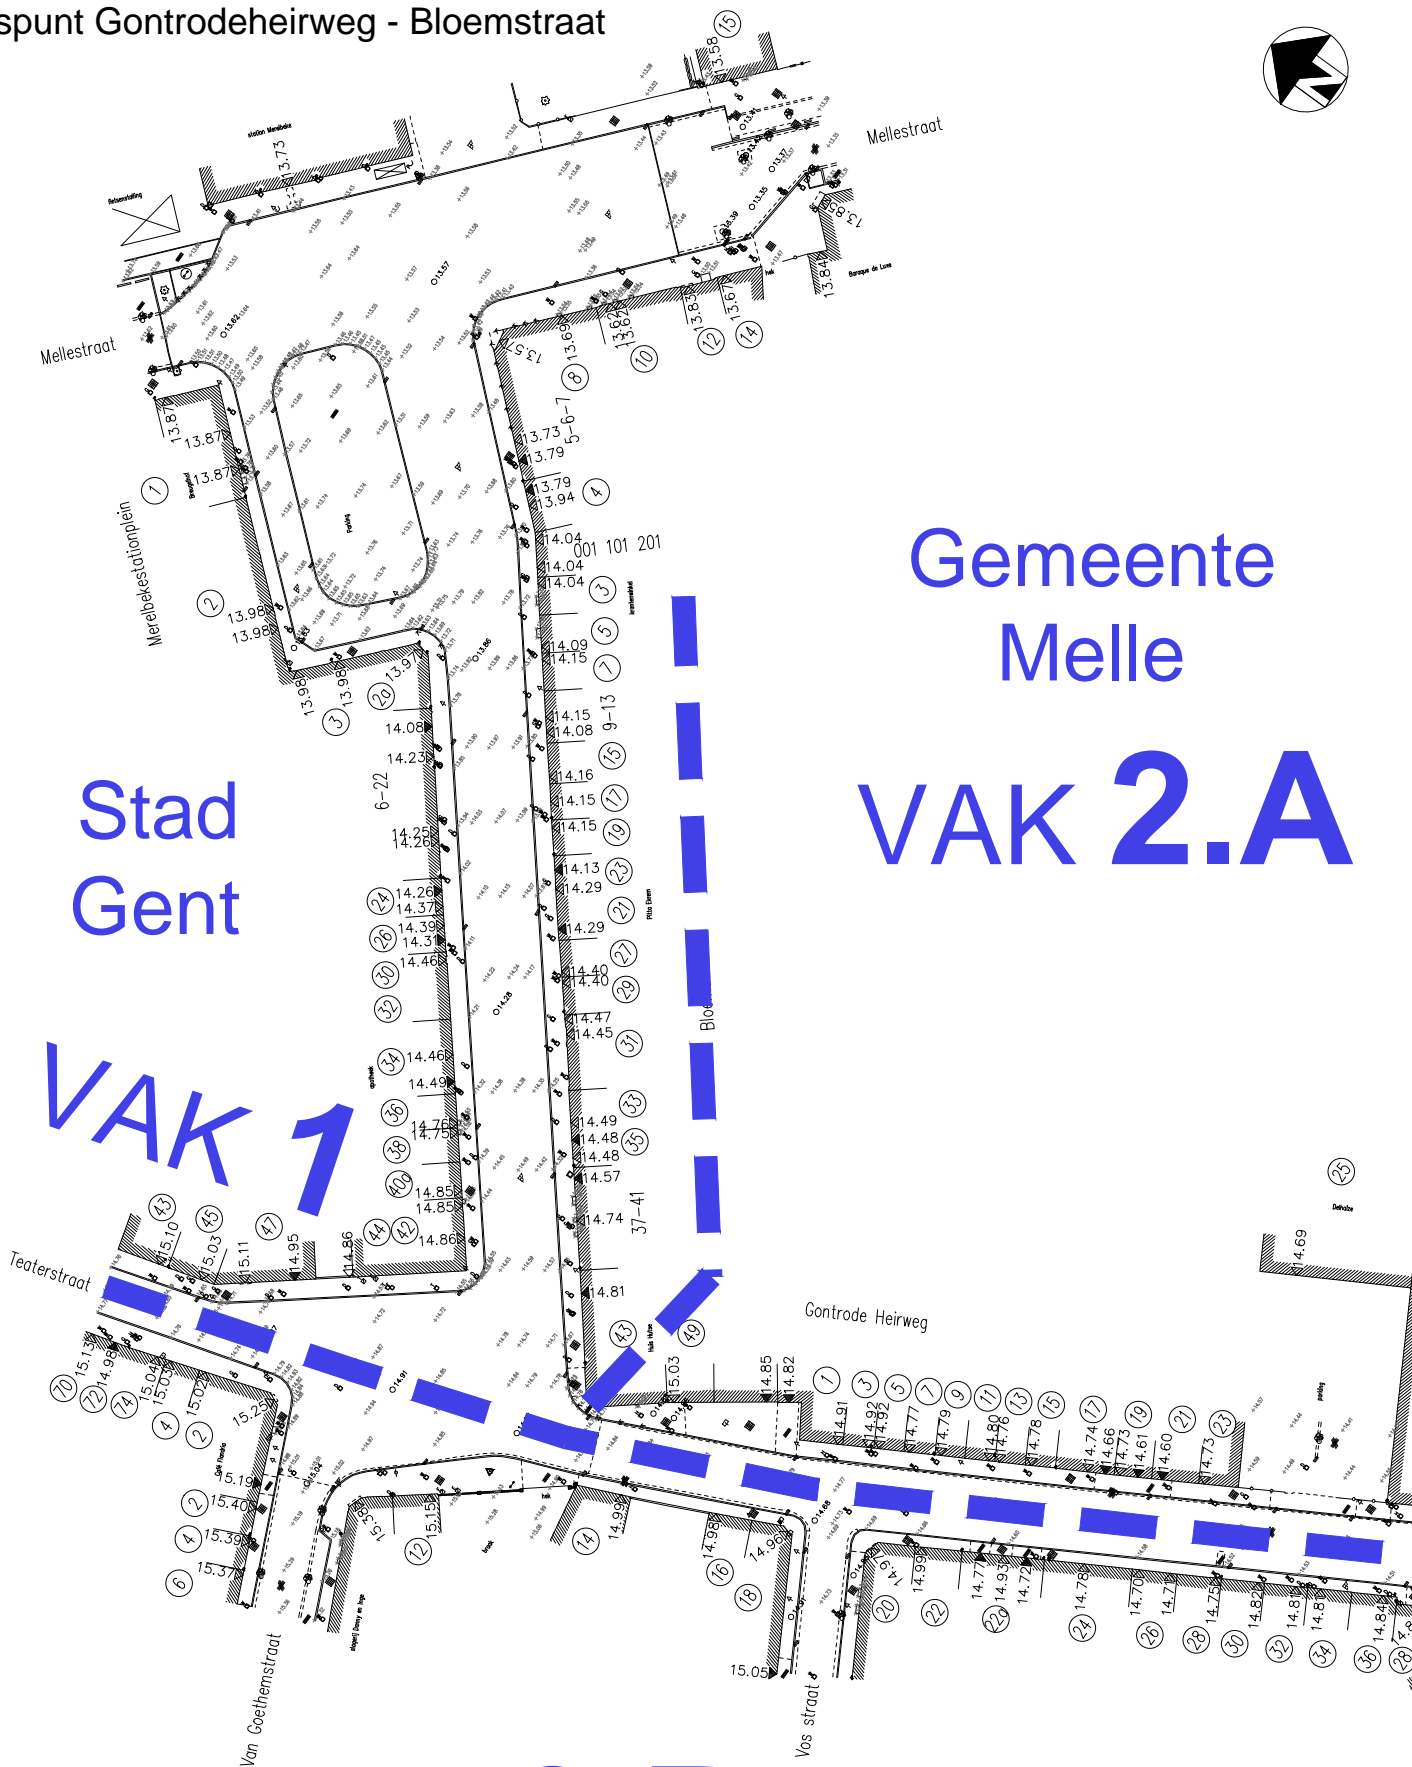

Stad
Gent

VAK 1

Gemeente
Melle
VAK 2.A

VAK 2.B
Gemeente Merelbeke