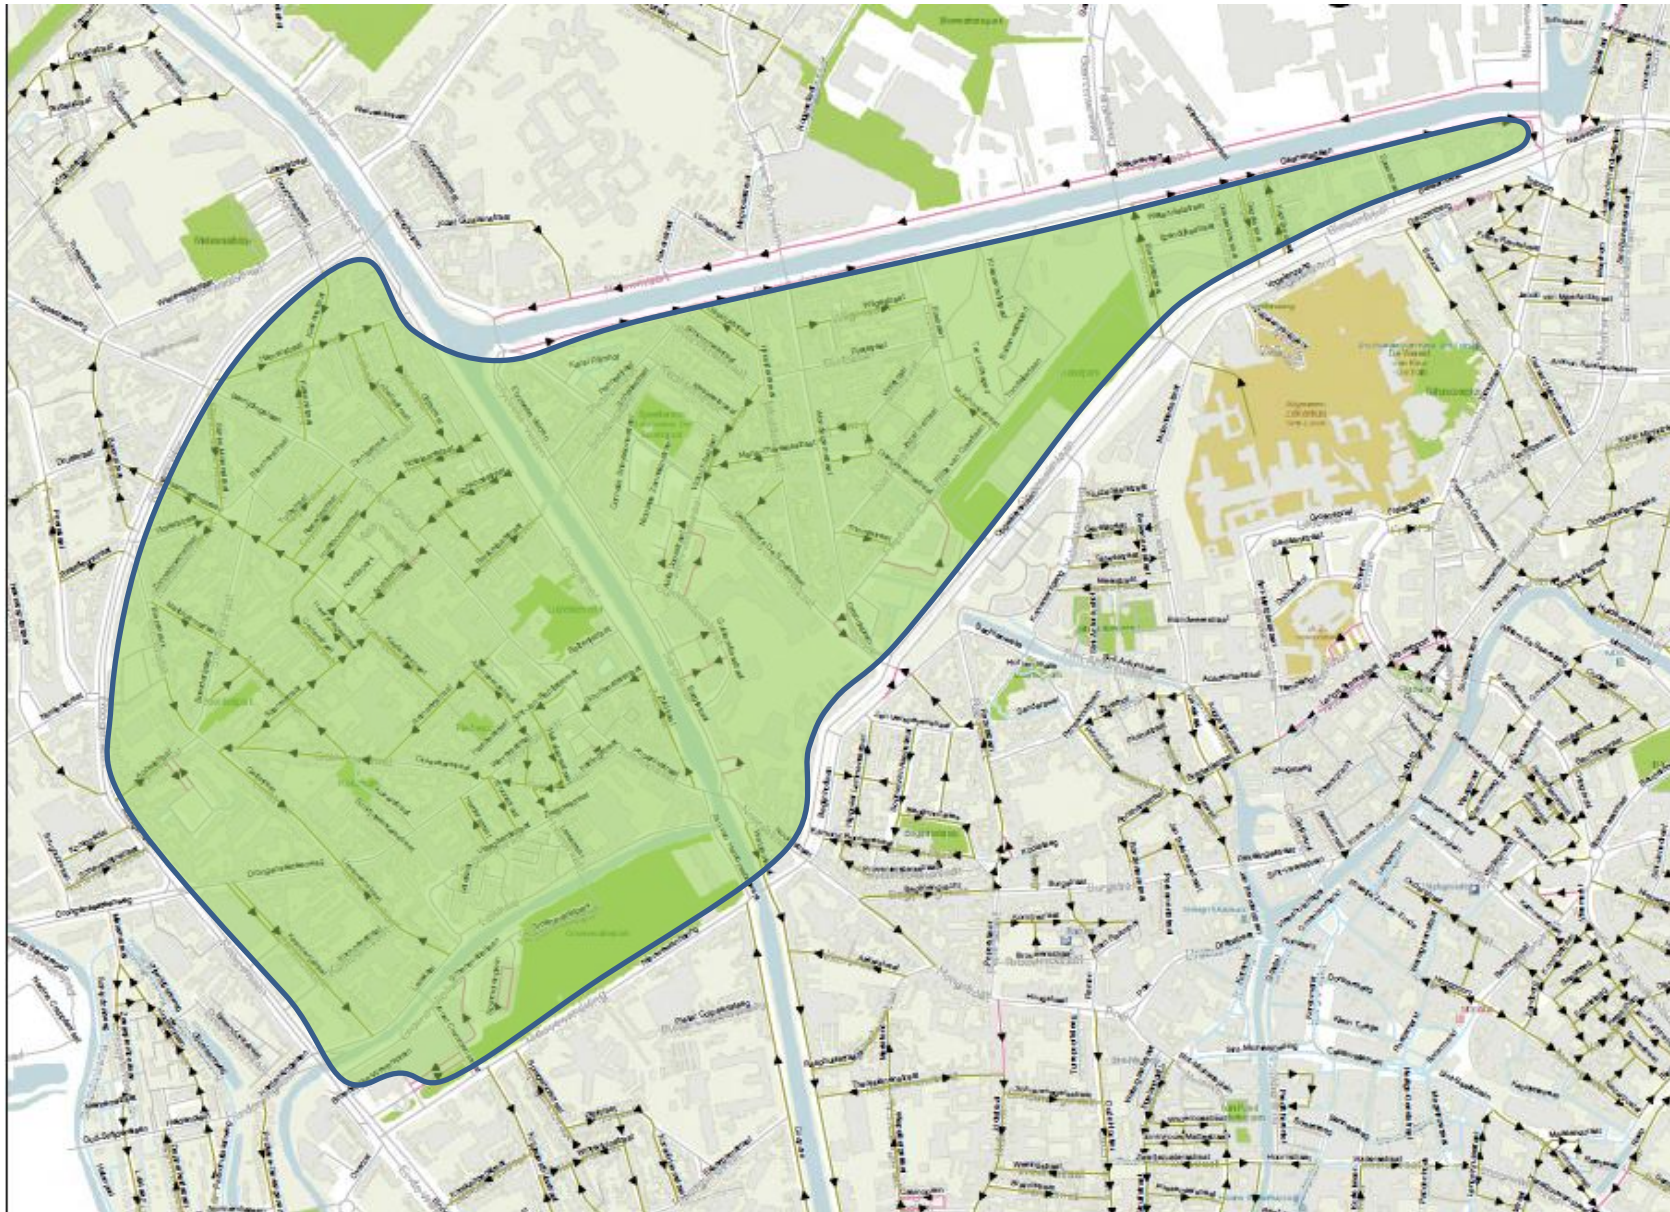

Bijlage 1: Zone 30 Binnenring-Noord