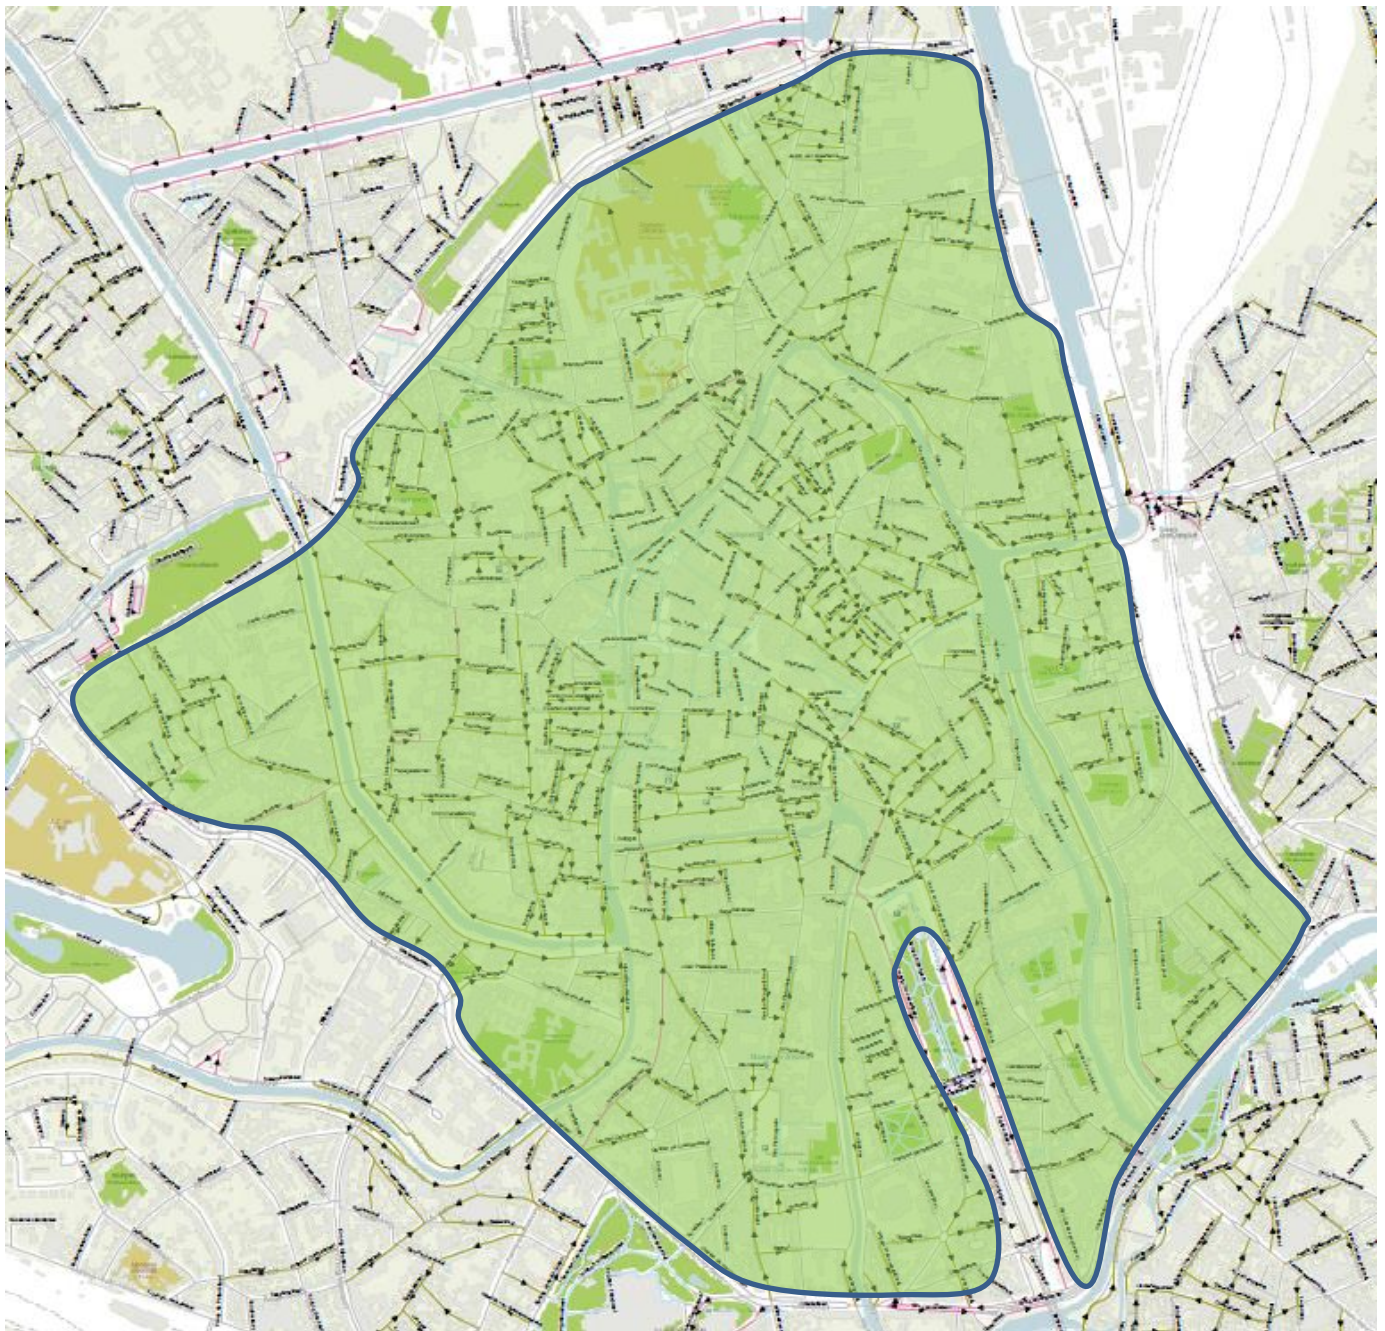

Bijlage 2: Zone 30 Binnenring-Zuid