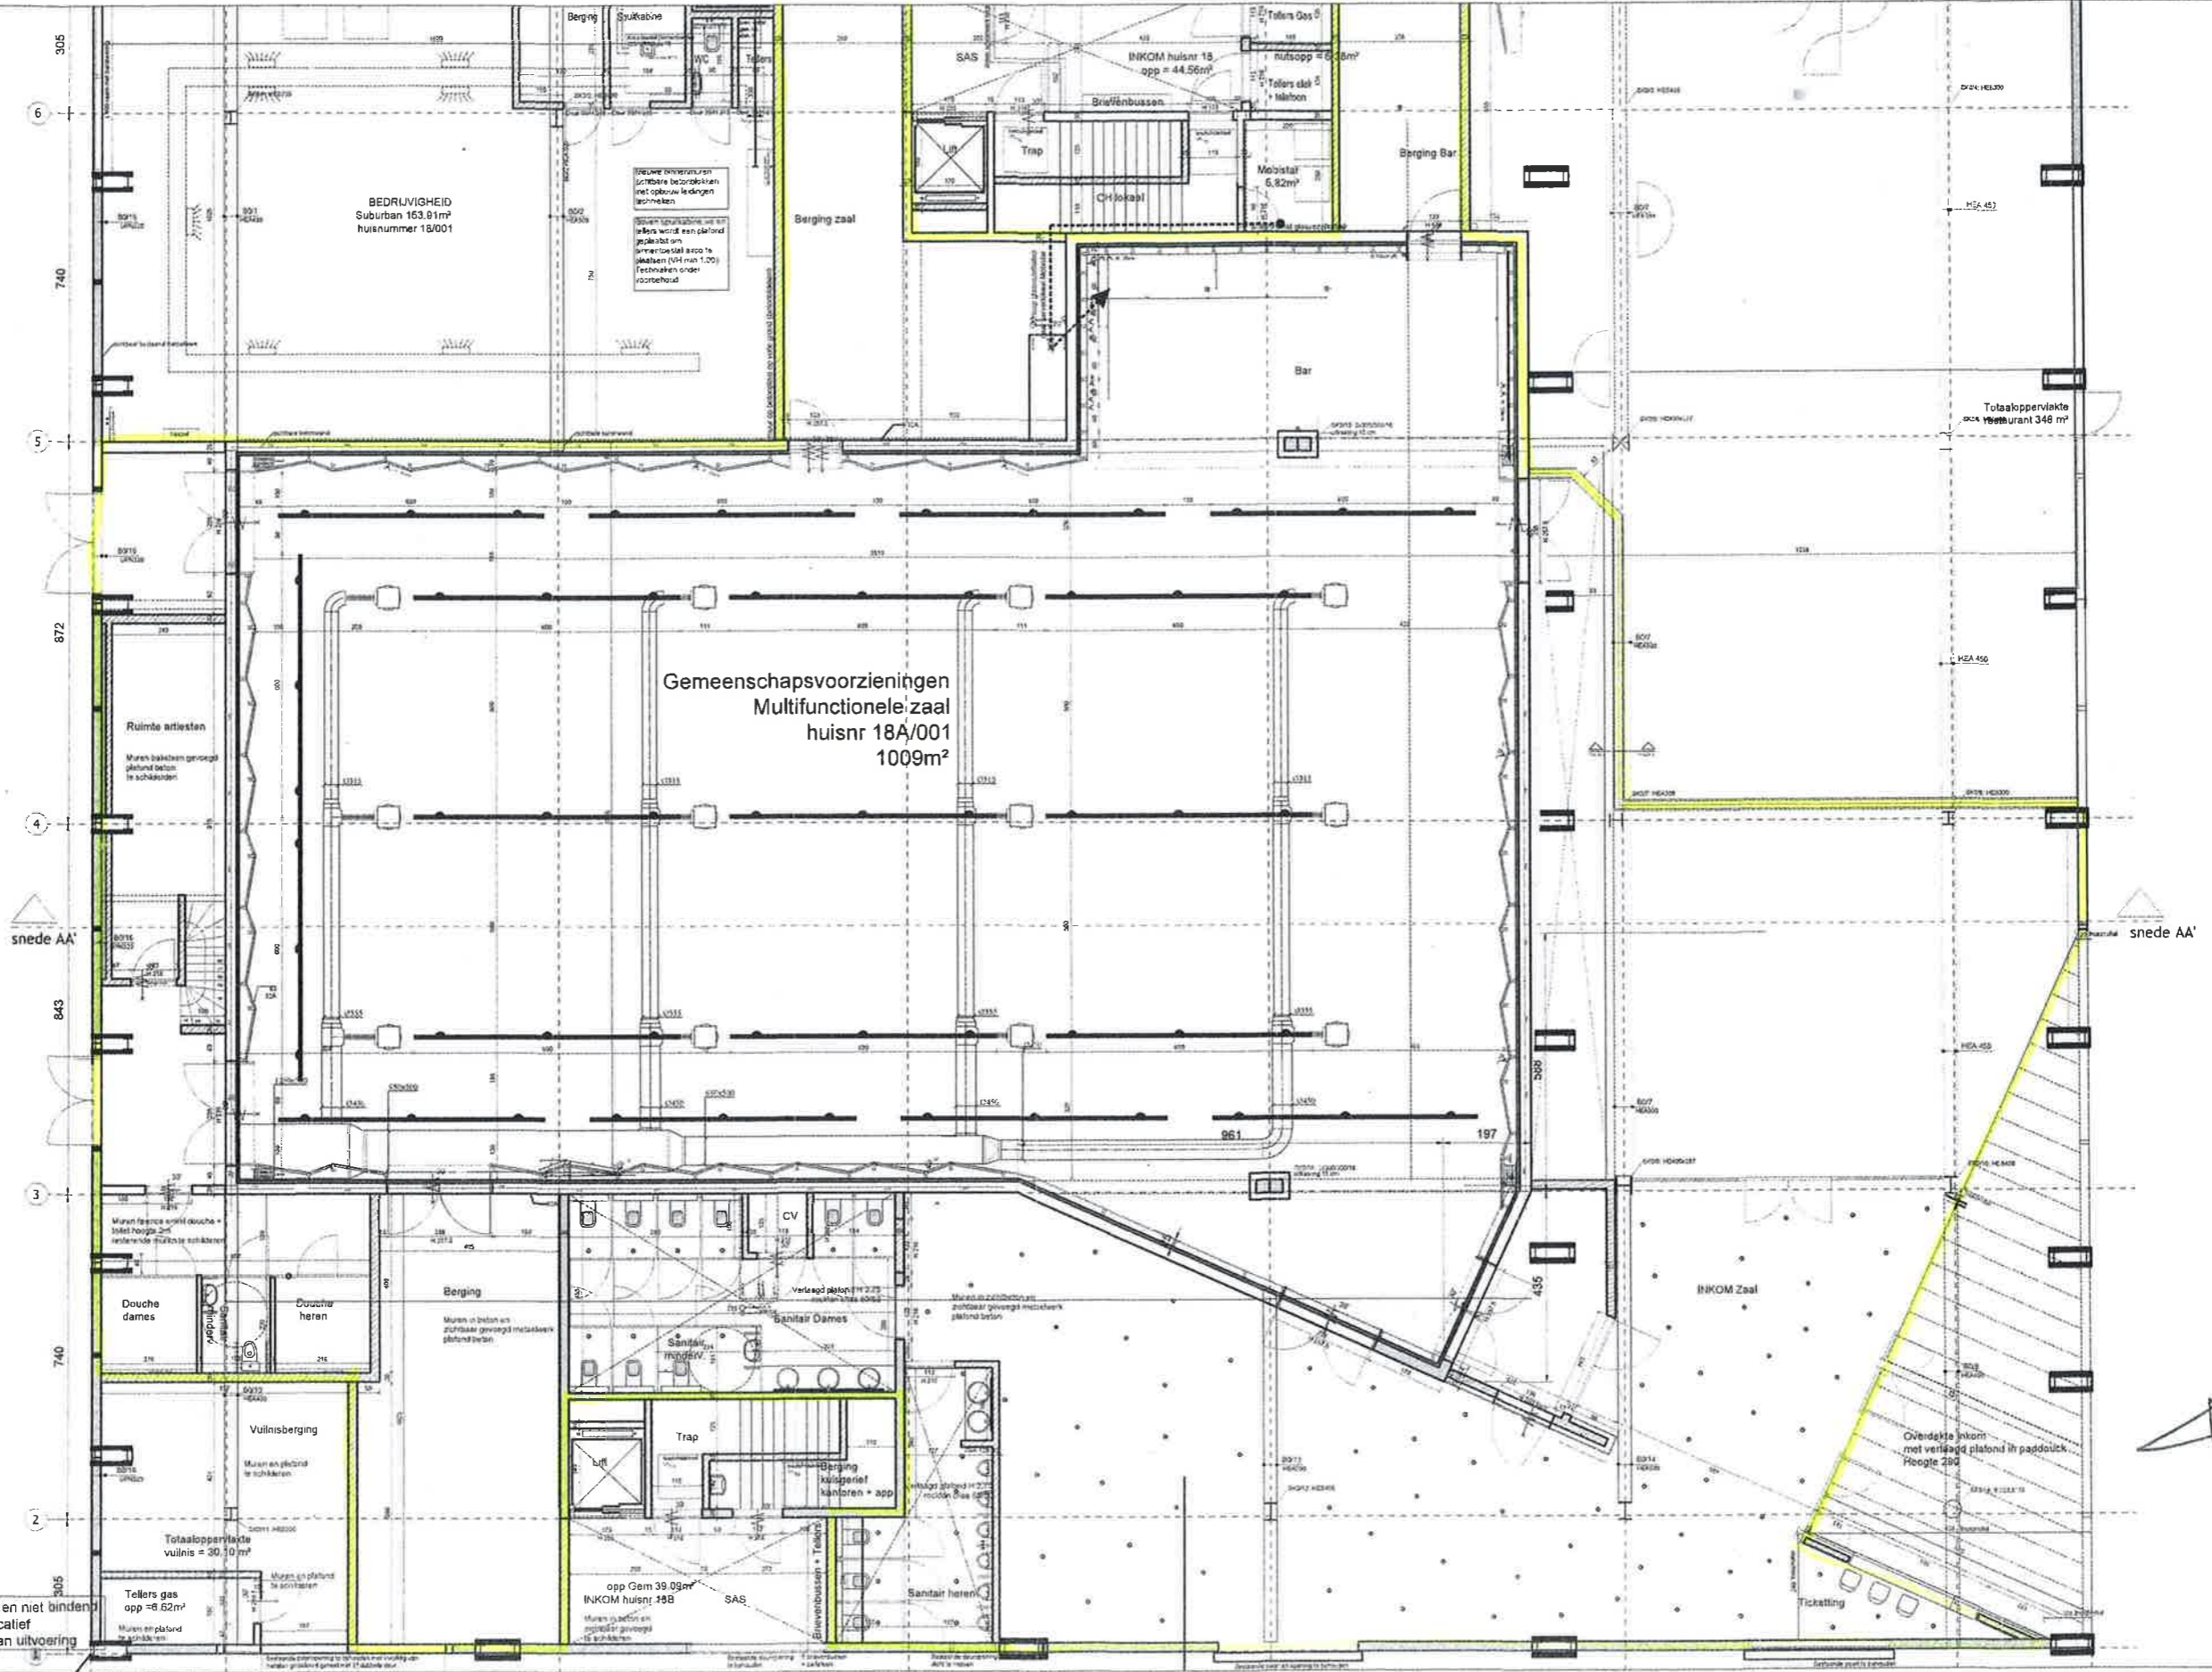

uid

Noord

Alle meubels zijn louter illustratief en niet bindend.
 De maten op de tekening zijn indicatief
 en kunnen verschillen in functie van uitvoering

CORAF
 Coördinatie en Afwerking
 Westeindestraat 108
 9990 MALDEGEM
 T 050 40 20 20 F 050 40 20 21
 admin@coraf.be - plannen@coraf.be

Dok Noord
 Dok noord 7, Gent

Bouwheer	Dok Noord
Architect	Vandeputte J
Aannemer	-
Koper	-
Plan	Grondplan gelijkvloers
Schaal	1/150
Plotdatum	10 februari 2015

index